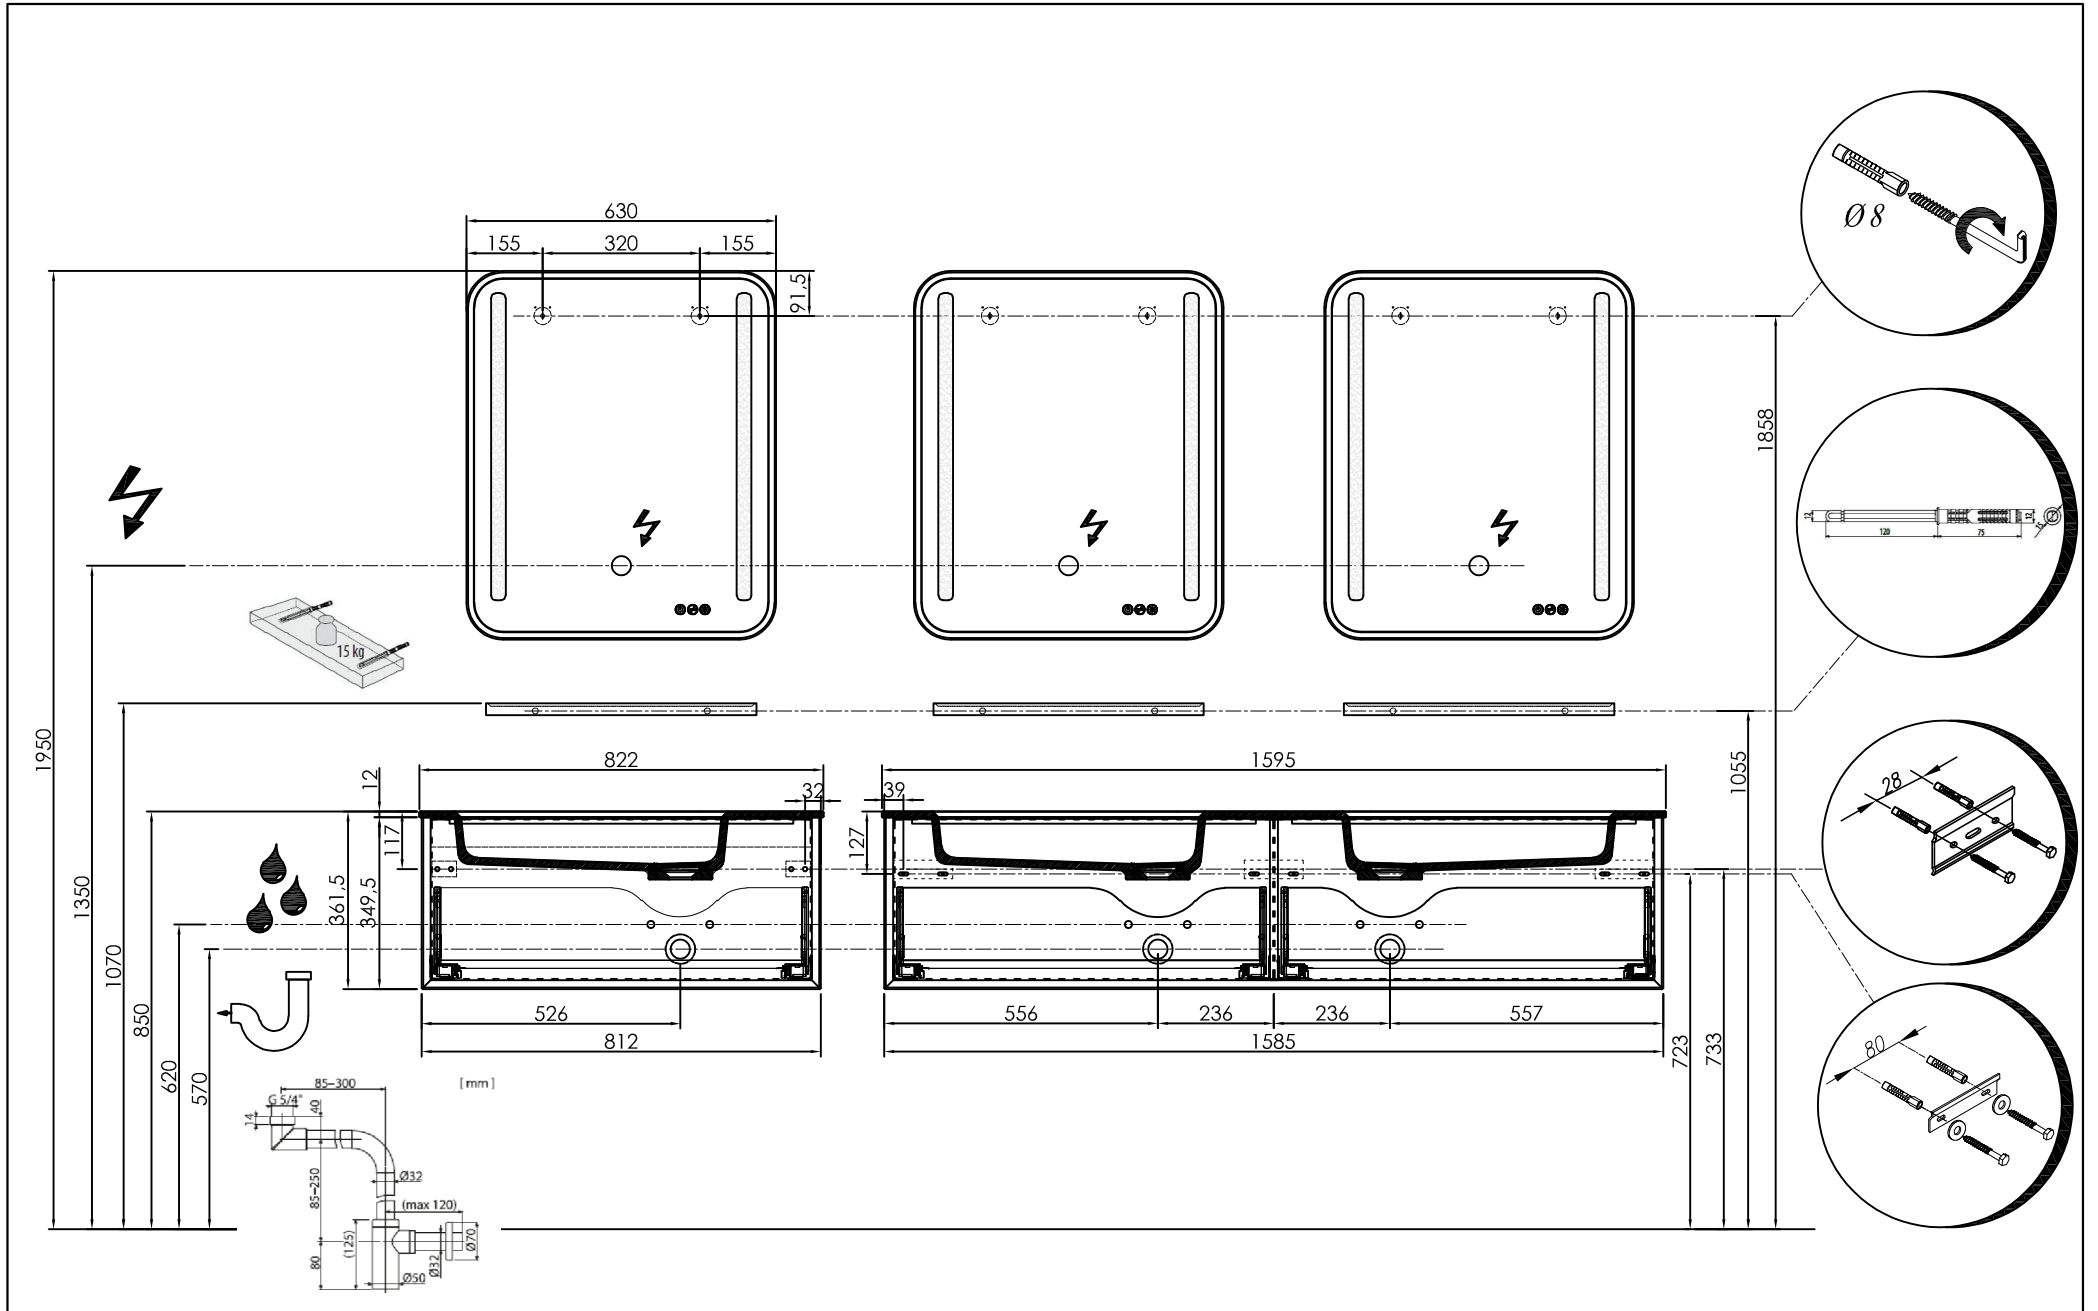

OGR 60 ANT - LED, T, DIF,CCT

POLICA OGR 60/K

OGR 60 ANT - LED, T, DIF,CCT

POLICA OGR 60/K

POLICA OGR 60/K

OUR 80 ANT

OUR 160 ANT

**SIFON SE PRILAGA
WITH SIPHON**

+

RAMONA
OUR 80, 160 / OGR 60

RAMONA
R 1432/640

ORGANIZATOR PREDALA ZG. 350
DRAWER ORGANIZER UPPER 350

ORGANIZATORJI PREDALA
DRAWER ORGANIZER