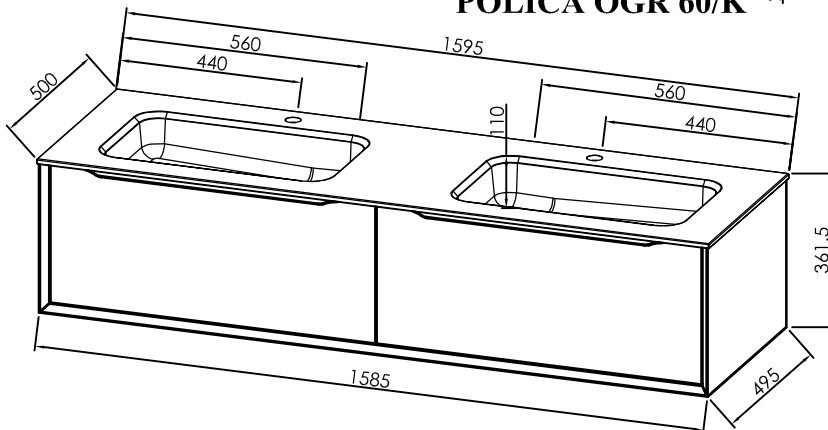

OGR 60 ANT - LED, T, DIF,CCT

POLICA OGR 60/K

OGR 60 ANT - LED, T, DIF,CCT

POLICA OGR 60/K

POLICA OGR 60/K

OUR 80 ANT

OUR 160 ANT

**SIFON SE PRILAGA
WITH SIPHON**

+

RAMONA
OUR 80, 160 / OGR 60

RAMONA
R 1432/640

ORGANIZATOR PREDALA ZG. 350
DRAWER ORGANIZER UPPER 350

ORGANIZATORJI PREDALA
DRAWER ORGANIZER