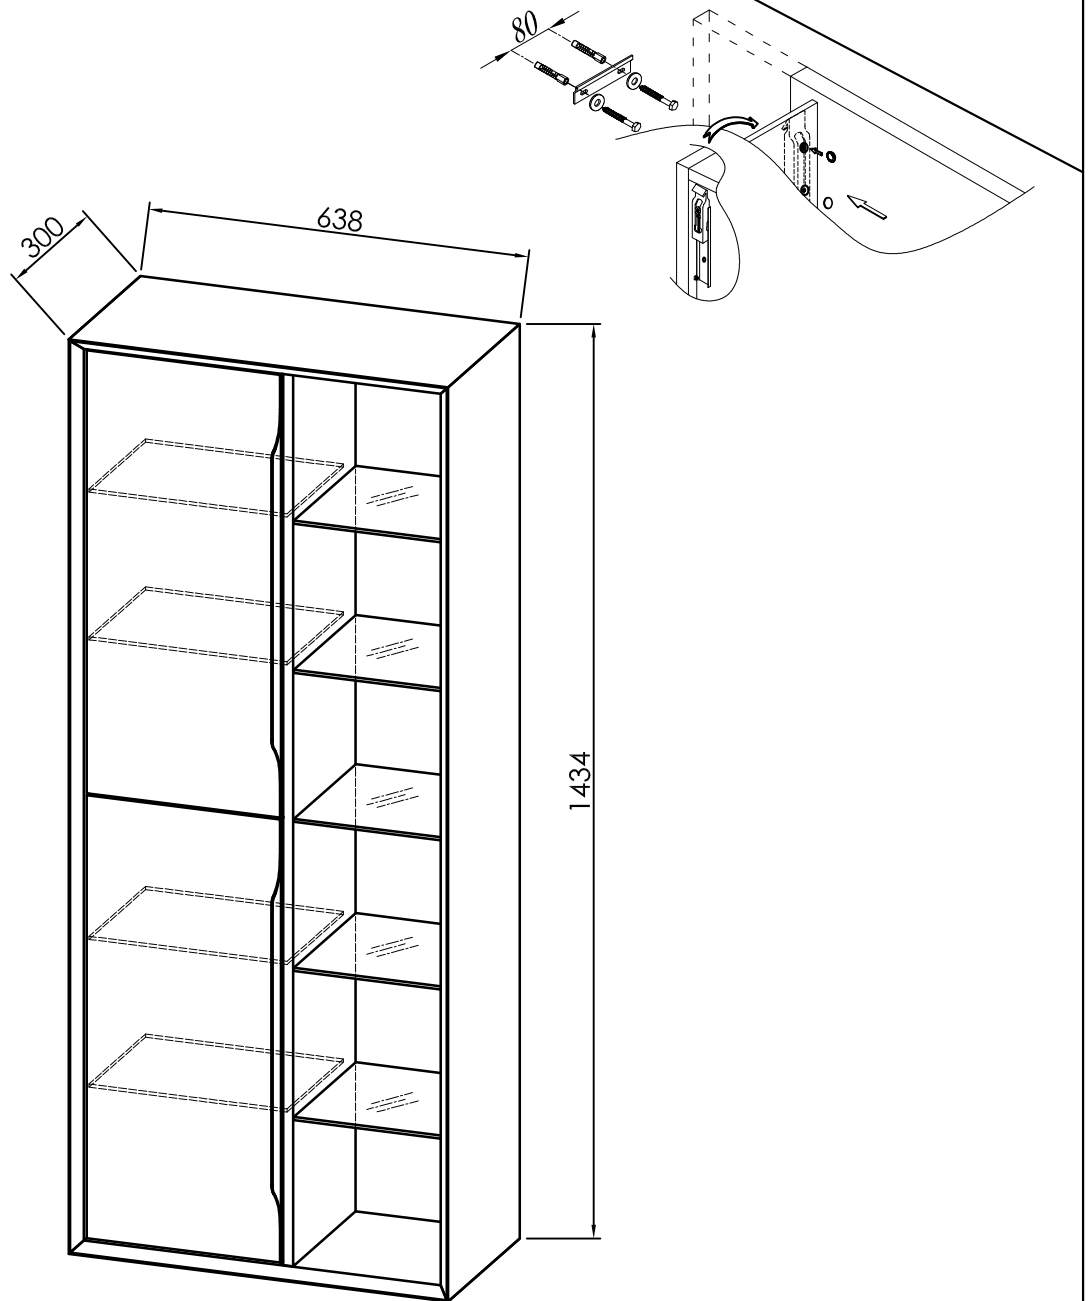

OGR 60 ANT - LED, T, DIF,CCT

POLICA OGR 60/K

OGR 60 ANT - LED, T, DIF,CCT

POLICA OGR 60/K

POLICA OGR 60/K

OUR 80 ANT

OUR 160 ANT

**SIFON SE PRILAGA
WITH SIPHON**

+

RAMONA
OUR 80, 160 / OGR 60

RAMONA
R 1432/640

ORGANIZATOR PREDALA ZG. 350
DRAWER ORGANIZER UPPER 350

ORGANIZATORJI PREDALA
DRAWER ORGANIZER